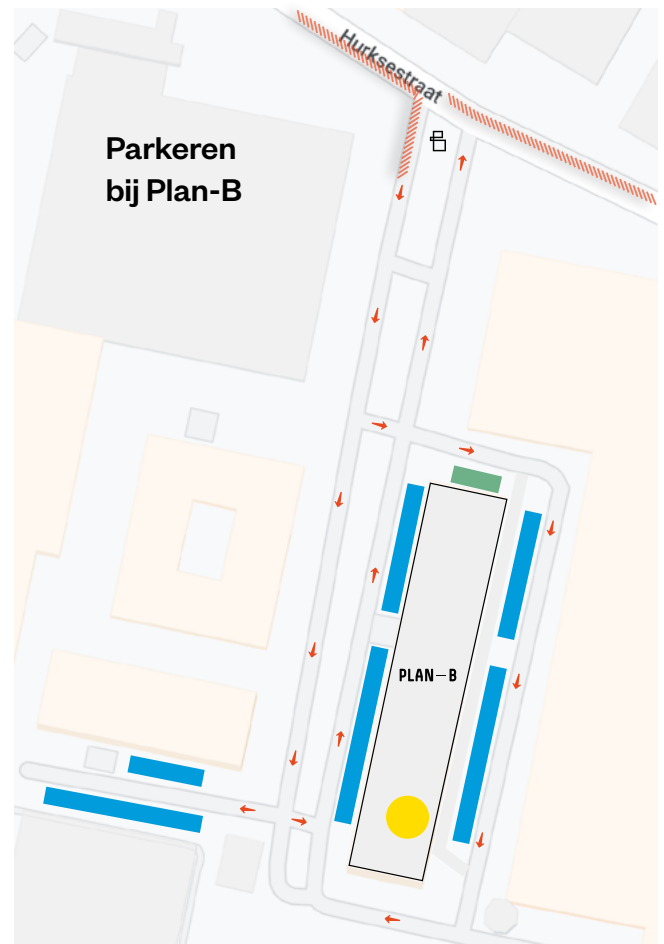

Op bezoek bij Factor Tachtig

Binnenkort bezoek je Factor Tachtig. Leuk! Je vindt ons in Plan-B, een voormalig Philips-laboratorium in Eindhoven.

We zijn makkelijk bereikbaar. Met het OV reis je naar bushalte 'Hurksestraat, Eindhoven'. Kom je met de auto? Dan kan je bij het pand parkeren. Op dinsdagen en donderdagen is het druk, maar rondom het pand is er altijd wel een plekje beschikbaar. Je kan je fiets stallen in de stalling naast ons pand. [Klik hier](#) om jouw ideale route uit te stippelen.

Je vindt ons kantoor op de derde etage in kantoorruimte 3.50. Je kan zowel met de trap als met de lift naar boven. Bovenaan de trap sla je linksaf, de lange gang in. De oranje hond gespot? Daar moet je zijn. Dit snap je als je het ziet. 🐾

Je bent welkom om voor of na je afspraak bij ons je werk te doen op je laptop.

Tot dan!

PLAN-B

Hurksestraat 19,
5652 AH Eindhoven

+31 (0)40 747 0 161

- Factor Tachtig
- Route
- ↑ Rijrichting
- Parkeerplaatsen auto
- Fietsenstalling

Scan de QR-code om
jouw ideale route uit
te stippelen.