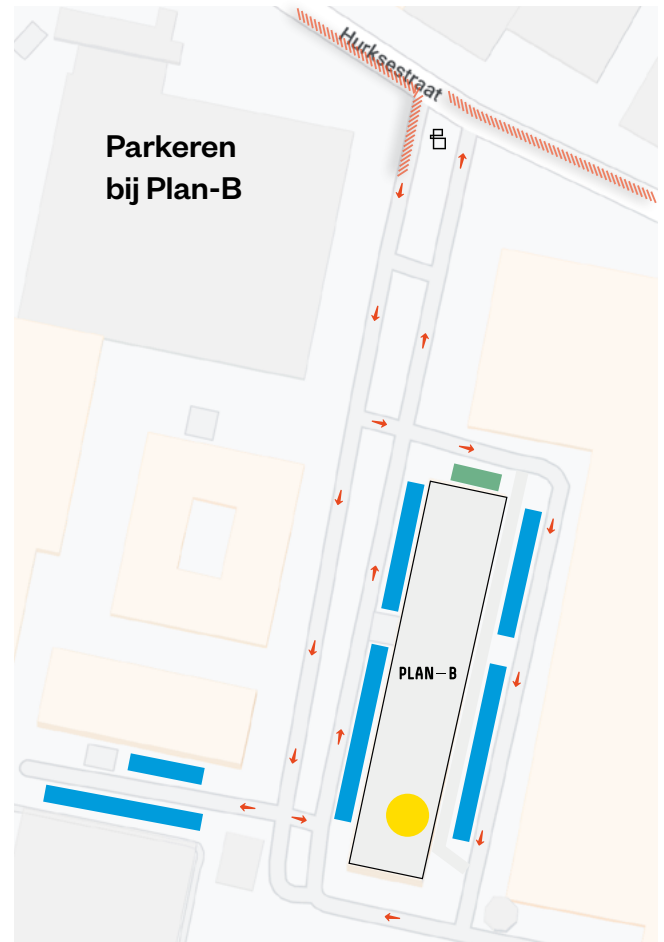

Op bezoek bij Factor Tachtig

Binnenkort bezoek je Factor Tachtig. Leuk! Je vindt ons in Plan-B, een voormalig Philips-laboratorium in Eindhoven.

We zijn makkelijk bereikbaar. Met het OV reis je naar bushalte 'Hurksestraat, Eindhoven'. Kom je met de auto? Dan kan je bij het pand parkeren. Op dinsdagen en donderdagen is het druk, maar rondom het pand is er altijd wel een plekje beschikbaar. Je kan je fiets stallen in de stalling naast ons pand. [Klik hier](#) om jouw ideale route uit te stippelen.

Je vindt ons kantoor op de derde etage in kantoorruimte 3.50. Je kan zowel met de trap als met de lift naar boven. Bovenaan de trap sla je linksaf, de lange gang in. De oranje hond gespot? Daar moet je zijn. Dit snap je als je het ziet. 🐶

Je bent welkom om voor of na je afspraak bij ons je werk te doen op je laptop.

Tot dan!

PLAN-B

Hurksestraat 19,
5652 AH Eindhoven

+31 (0)40 747 0 161

Scan de QR-code om
jouw ideale route uit
te stippelen.

- Factor Tachtig
- Route
- ↑ Rijrichting
- Parkeerplaatsen auto
- Fietsenstalling